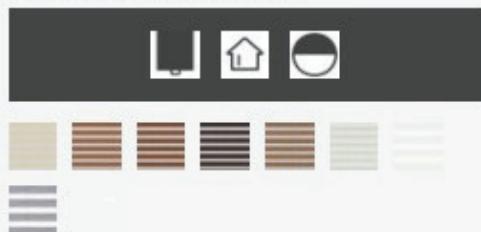

Nuancier Stores Ombre et Lumière

OMBRE & LUMIÈRE CAT. 2

OMBRE & LUMIÈRE CAT. 3

OMBRE & LUMIÈRE CAT. 3 +10%

OMBRE & LUMIÈRE CHINÉ CAT. 2

OMBRE & LUMIÈRE TEXTURÉ CAT. 2

OMBRE & LUMIÈRE UNI CAT. 2