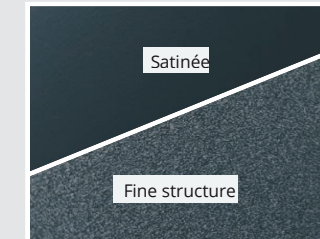

RAL 8014 satiné

RAL 9006 satiné⁽³⁾

Gris 2900 sablé

Noir givré⁽²⁾

Chêne doré⁽⁴⁾

Chêne foncé⁽⁴⁾

Toutes les autres couleurs sont disponibles sur demande !

En finition satiné ou fine structure

CARACTÉRISTIQUES
d'un panneau

FINITIONS DE LAQUAGES
Exemple sur un RAL 7016

Finitions disponibles dans d'autres teintes

OPTIONS de protection
de panneaux⁽⁷⁾

► Vernis semi-mat (20% de brillance)
Pour un aspect haut de gamme de votre porte de garage !