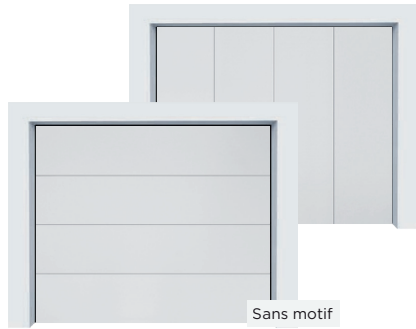

Porte de garage sectionnelle refoulement plafond

Nuancier - Décors - Designs

ASPECTS & MOTIFS

Faisabilité

Blanc, tous RAL et autres laquages, 7016 givré, Noir givré, Chêne doré, Chêne foncé