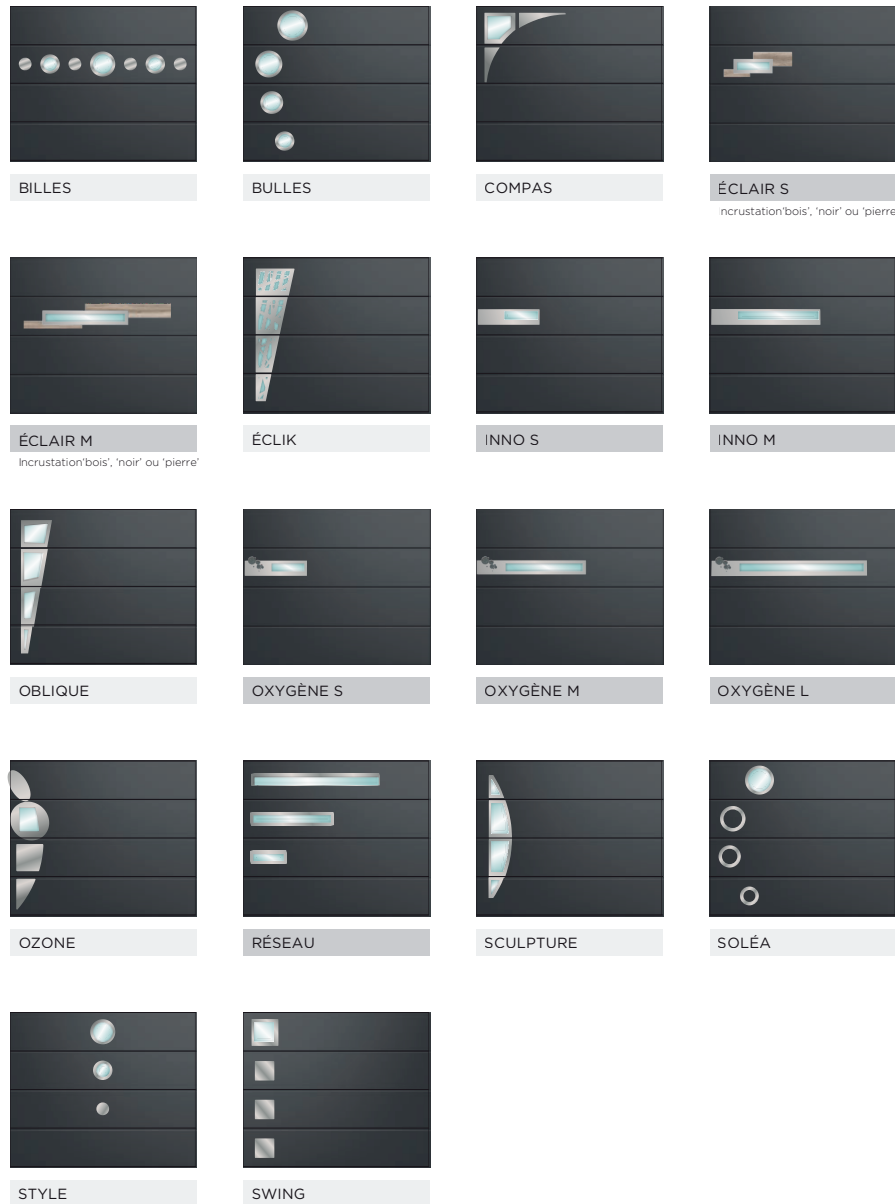

Porte de garage sectionnelle refoulement plafond

Nuancier - Décors - Designs

DÉCORS & DESIGN

Nous consulter pour dimensions sur-mesure, autres décors, thermolaquage et autres finitions de panneaux. Décors disponibles selon le modèle et la gamme.

▼ Avec hublot (☐ Verre triple-vitrage dépoli 44.2/12/4/10/4 retardateur d'effraction / ☐ PMMA dépoli)