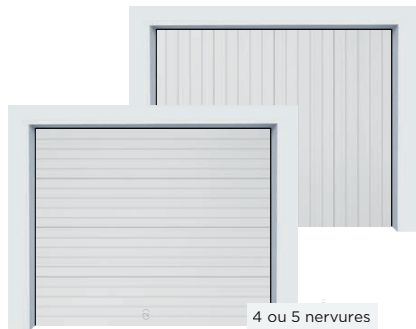

Blanc, tous RAL et autres laquages, Chêne doré, Chêne foncé