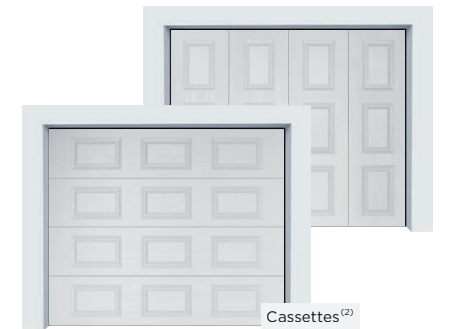

Blanc, tous RAL et autres laquages, Chêne doré

Blanc, tous RAL et autres laquages, Chêne doré, Chêne foncé

Blanc, tous RAL et autres laquages

Blanc, tous RAL et autres laquages, Chêne doré

Blanc, tous RAL et autres laquages, Chêne doré

Blanc, tous RAL et autres laquages

OPTION Color-Mix

(disponibles sur nos portes de garage sectionnelle Vertical Confort, Vertical Thermo & Quadral Confort)

- Mélange de coloris ou motif de panneaux sur une même porte,
- Cette option n'est pas compatible avec les portillons intégrés.