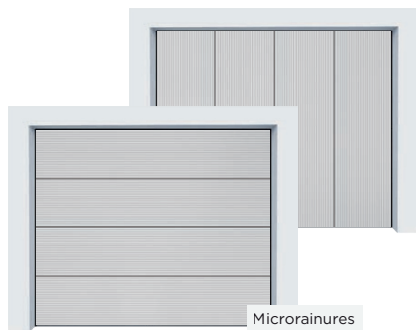

Blanc, tous RAL et autres laquages

OPTION Color-Mix

(disponibles sur nos portes de garage sectionnelle Vertical Confort, Vertical Thermo & Quadral Confort)

- Mélange de coloris ou motif de panneaux sur une même porte,
- Cette option n'est pas compatible avec les portillons intégrés.