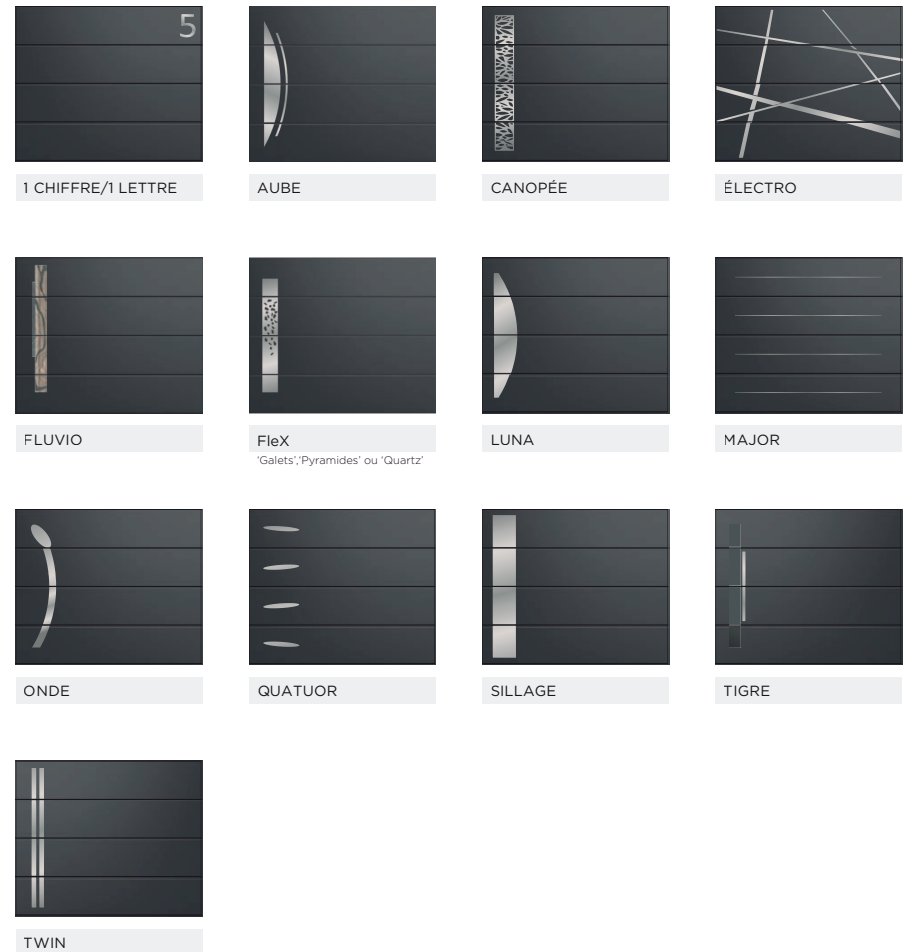

Décors sur-mesure

Nous créons tous les décors sur demande !
Les alu aspect inox brossé et les inox peuvent aussi être laqués sur demande.

▼ Sans hublot (Uniquement sur panneaux lisses sans motif pour garantir l'étanchéité, décors collés)