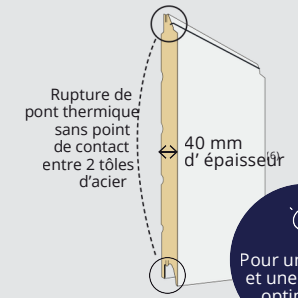

CARACTÉRISTIQUES
d'un panneau