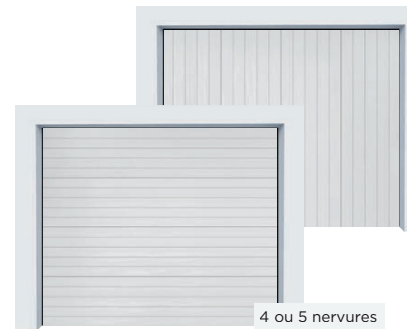

Blanc, tous RAL et autres laquages, Chêne doré