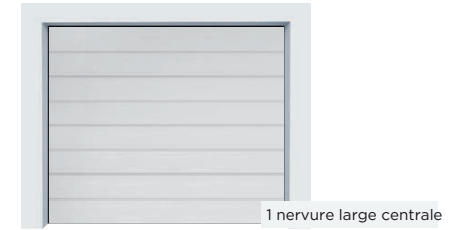

ASPECTS & MOTIFS

Faisabilité

Blanc, tous RAL et autres laquages, 7016 givré, Noir givré, Chêne doré, Chêne foncé

Blanc, tous RAL et autres laquages, Chêne doré, Chêne foncé

Blanc, tous RAL et autres laquages, Chêne doré