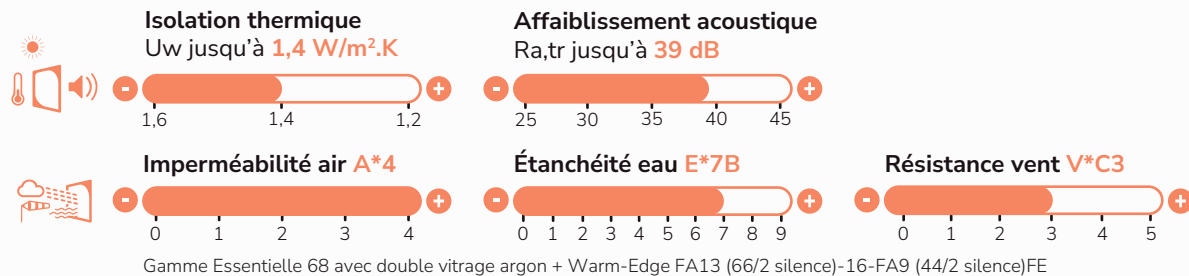

Des performances pensées pour demain

⁽¹⁾ Sous réserve du respect des préconisations d'entretien. ⁽²⁾ Après activation de la garantie, sous réserve des préconisations d'entretien.