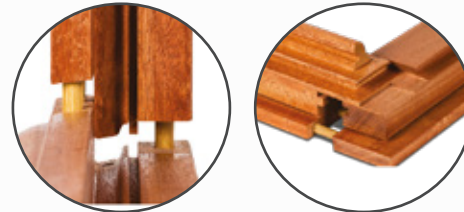

FENÊTRES BOIS

Gamme Essentielle
Gamme Authentique

Intemporelles et élégantes, les fenêtres bois apportent un cachet authentique tout en répondant aux exigences de confort actuelles.

Le bois séduit par sa chaleur, son esthétique et son faible impact environnemental, faisant de lui un choix responsable pour vos projets de rénovation.

Assemblage des dormants et ouvrants en contre-profil et tourillons collés.

Petits bois extérieurs assemblés par tourillons et montés au cadrage de l'ouvrant.

Petits bois intérieurs assemblés par tourillons avec la parclose.

La gamme Essentielle est une ligne de menuiseries bois aux finitions soignées avec crémonne encastrée et gâches entaillées. Elle offre de hautes performances.

Esthétique Poignée centrée

Durabilité Battue, battement et rejet d'eau usinés dans la masse

Étanchéité Double joint sur le dormant et l'ouvrant

LEVANT COULISSANT

BOIS

Il offre une large ouverture sur l'extérieur tout en assurant une excellente isolation thermique et acoustique. Sa quincaillerie haute performance garantit une manipulation fluide et durable, même sur de très grandes dimensions. Profitez d'un confort au quotidien et d'un maximum de luminosité.